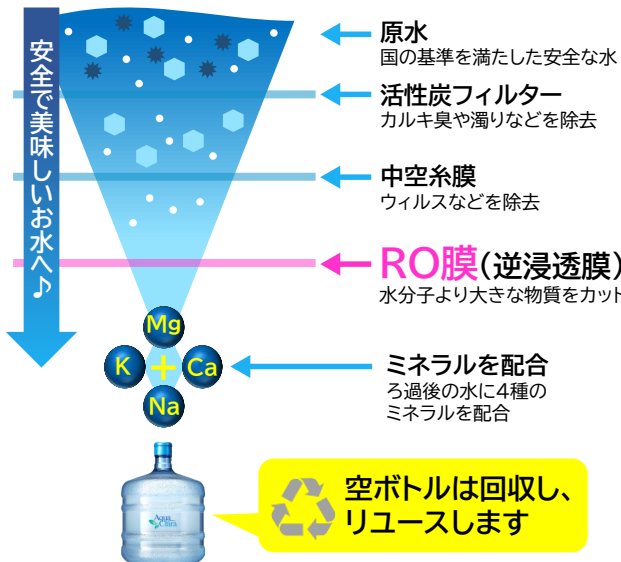

レギュラーボトル12L

認められた おいしさ
モンドセレクション水部門
「優秀品質最高金賞」14年連続受賞
※2012~2025年度

アクアクララは...

#注文ノルマなし

#災害時も安心

#ゴミが出ない

特典3

ボトルチケット8本分プレゼント!!

品質と味が違う！アクアクララのお水

安心、安全、きれい！

1000万分の1mmの極小浄化孔フィルター「RO(逆浸透)膜」でろ過した水は、不純物をほとんど取り除いた純粋(H₂O)に限りなく近い安全な水です。

※1000万分の1mmといわれる水分子とほぼ同じ大きさの細孔をもつフィルターで不純物をカット！(RO膜による放射線物質ヨウ素(I-131)の除去効果について、国立研究開発法人 量子科学技術研究開発機構で確認されています。)

美味しさがまるで違う！

不純物を殆ど取り除いた限りなく純粋に近い水に4種のミネラルをバランス良く配合したアクアクララは、硬度29.7度の美味しい軟水。飲用はもちろんお料理に使用すれば、今まで以上に美味しくなります。

★硬度29.7mg/lの軟水だから、飲みやすくお料理にも最適！

嬉しいミネラルバランス！

毎日使うからこそ、こだわりたいミネラルバランス！限りなく純粋に近い水に、カラダがうれしい4種のミネラルをバランスよく配合。